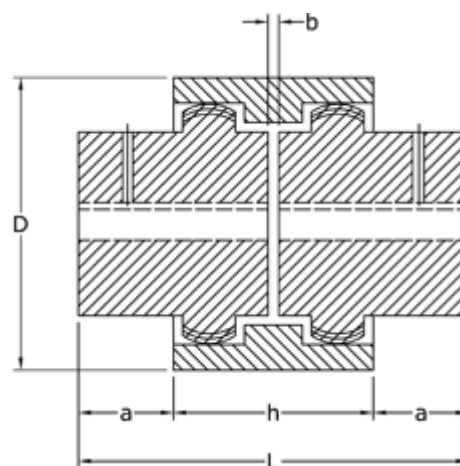

Varenummer: 3310032N24  
Beskrivelse: Koblingshalvpart Tandex 32N  
Boring 24H7 m/not og skrue

## Mål

a = 18  
b = 4  
C = 40  
d = 50.0  
D = 76  
F = 24H7  
f = M8  
h = 49

L = 84  
P = 10