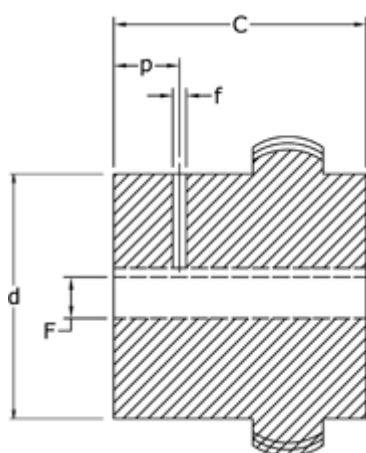

Varenummer: 3310032N24  
Beskrivelse: Koblingshalvpart Tandex 32N  
Boring 24H7 m/not og skrue

## Mål

a = 18  
b = 4  
C = 40  
d = 50.0  
D = 76  
F = 24H7  
f = M8  
h = 49

L = 84  
P = 10